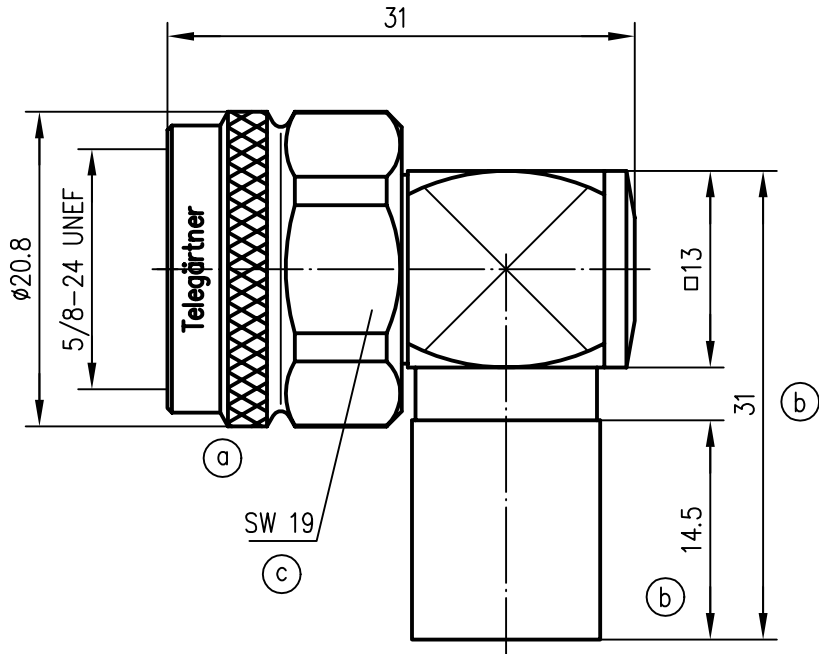

Anschlußmaße nach IEC 169-16 /  
 dimensions according to IEC 169-16

Innenleiter / inner conductor	CuZn39Pb3	Cu2Ag5
Crimprohr / crimp ferrule	SF Cu w	CuSnZn3
sonstige Metallteile / other metal parts	CuZn39Pb3	CuSnZn3
Isolierung / insulator	PTFE	
Dichtung / gasket	Silikon	
Kabel / cable	K 07252 D-01, RG-214/U, RG-393/U (b)	
Montage / assembly	B1812	

c b a	11931	05.10.00	HM	93	Datum/date	Name/name	Werkstoff/ material
	11342	29.03.00	BA	gez./drawn	15.09.	Beyer	
	6999	02.09.96	BE	gepr./appr.	15.09.93	JB	Oberfläche/ finish
				Norm/stand.			
				Maßstab/scale	Benennung/title		
				2:1	N-Kabelwinkelstecker N Angle Plug		Telegärtner
				untol. Maße/ dim. without tolerances according to	Untert./doc.type	Zeichnungsnr./drawing no.	
					K	J01020A0045	Maße/dimensions: mm
				Ersatz für/ replaces			Original: DIN A4