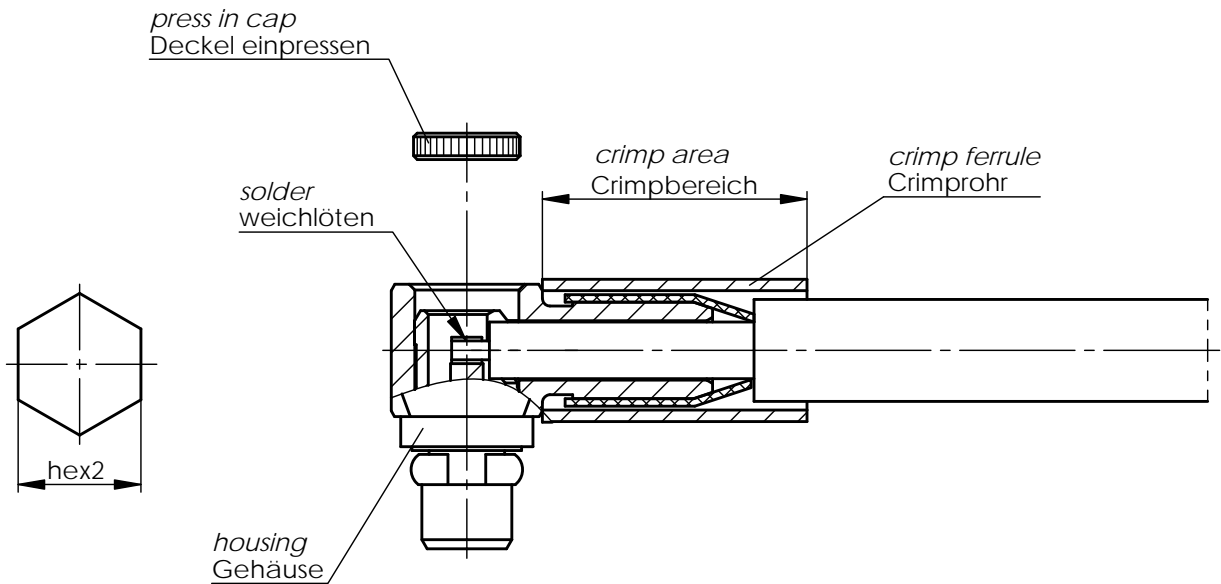

XX	Crimp insert Crimpeinsatz	hex1 x lenght 6kt.1 x Länge	hex2 x lenght 6kt.2 x Länge
14	N01003A0014		3,65x8
16	N01003A0009		3,25x8
17	N01003A0010		2,67x8

b	23387	14.12.11	MA
a	9369	27.07.98	BA
And./ rev. Index	Anderung/ revision code	Datum/ date	Name/ name

	Datum/ date	Name/ name
gez./ drawn	19.06.09	HR
gepr./ appr.	24.06.09	GE

Benennung/ title	Series MMCX solder/crimp Serie MMCX lötl/crimp
------------------	---

Untert./ doc. type	Zeichnungsnr./ drawing no. R T00100C3100
--------------------------	--